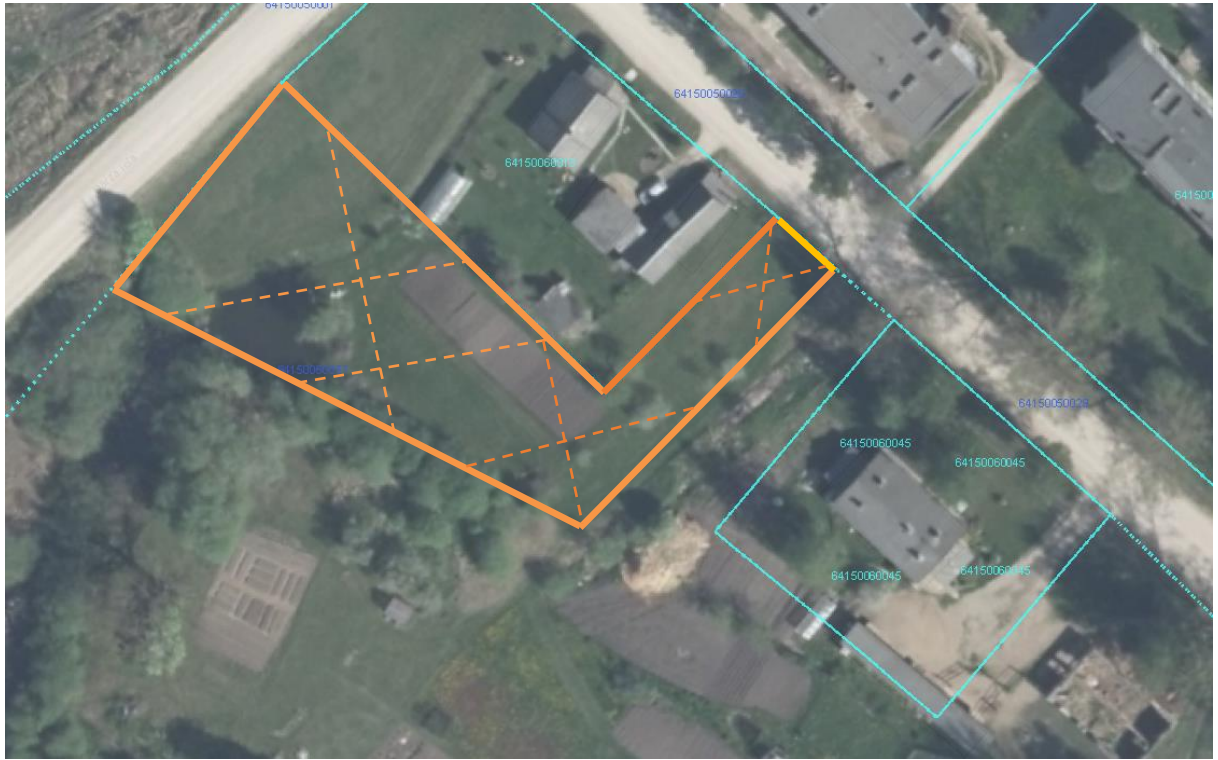

Pielikums
Priekules novada pašvaldības domes
29.10.2020.lēmumam Nr.716 (prot.Nr.14)

Nosaukums	<u>Smilšu iela 1a</u>
Kad.nr.	<u>6415 006 0057</u>
Kopplatība	<u>2200 m²</u>

Sagatavoja nekustamo īpašumu speciāliste
I.Lācīte